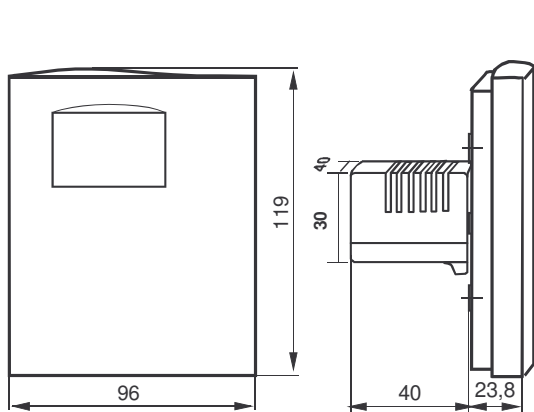

Pro termostaty RDE10, RDE10.1 & RDE20.1

Pro termostaty RDD10, RDD10.1

⚠ L - N AC 230 V

⚠ L - N AC 230 V

⚠ L - N AC 230 V

3035M02

[mm]