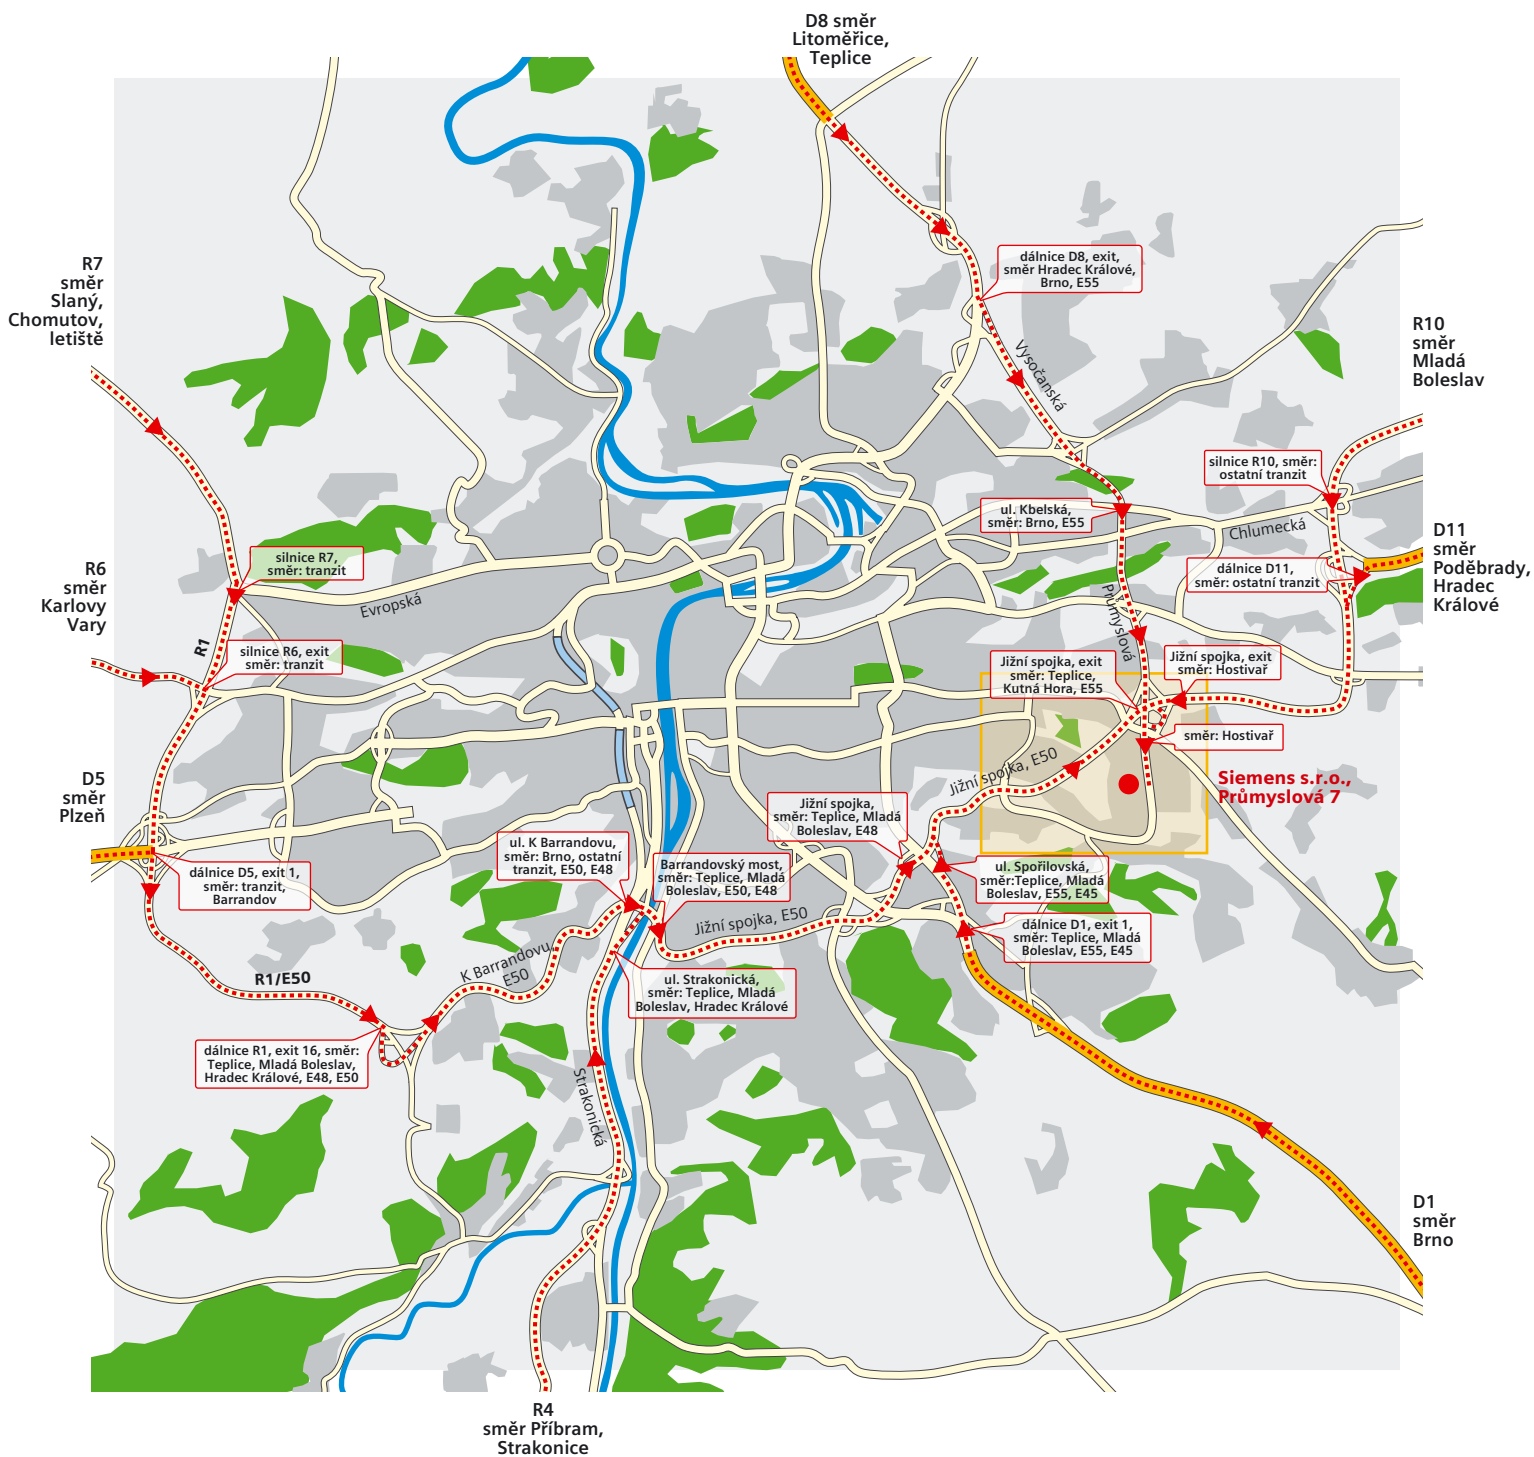

# Jak se k nám dostanete?

Siemens, s.r.o. | Průmyslová 7 | divize Komunikace

# Jak se k nám dostanete?

Siemens, s.r.o. | Průmyslová 7 | divize Komunikace

\* zastávka Myšlinská – autobus č. 271 ze stanice metra A Skalka