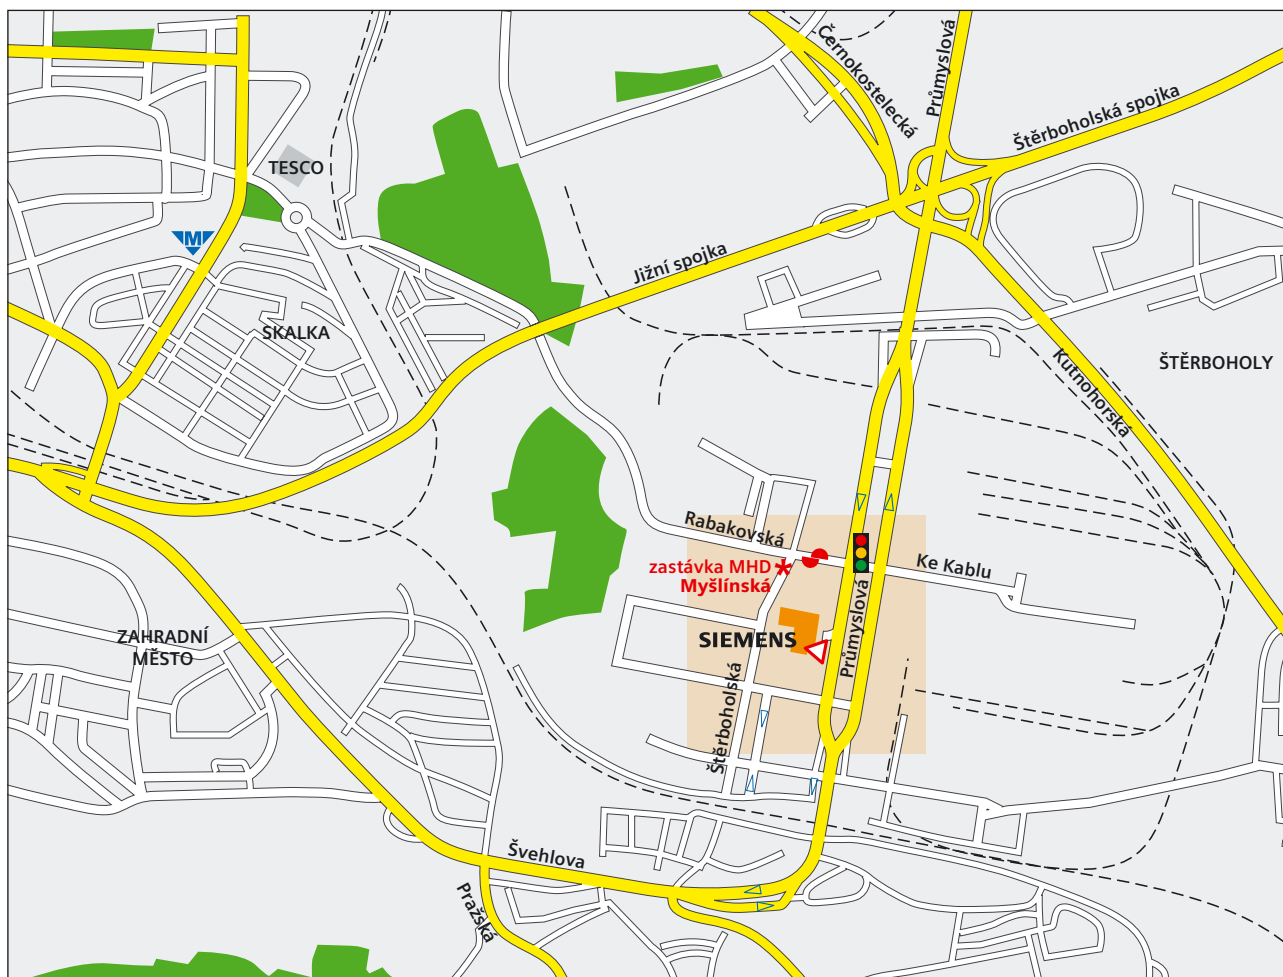

# Jak se k nám dostanete?

Siemens, s.r.o. | Průmyslová 7 | divize Komunikace

# Jak se k nám dostanete?

Siemens, s.r.o. | Průmyslová 7 | divize Komunikace

\* zastávka Myšlinská – autobus č. 271 ze stanice metra A Skalka