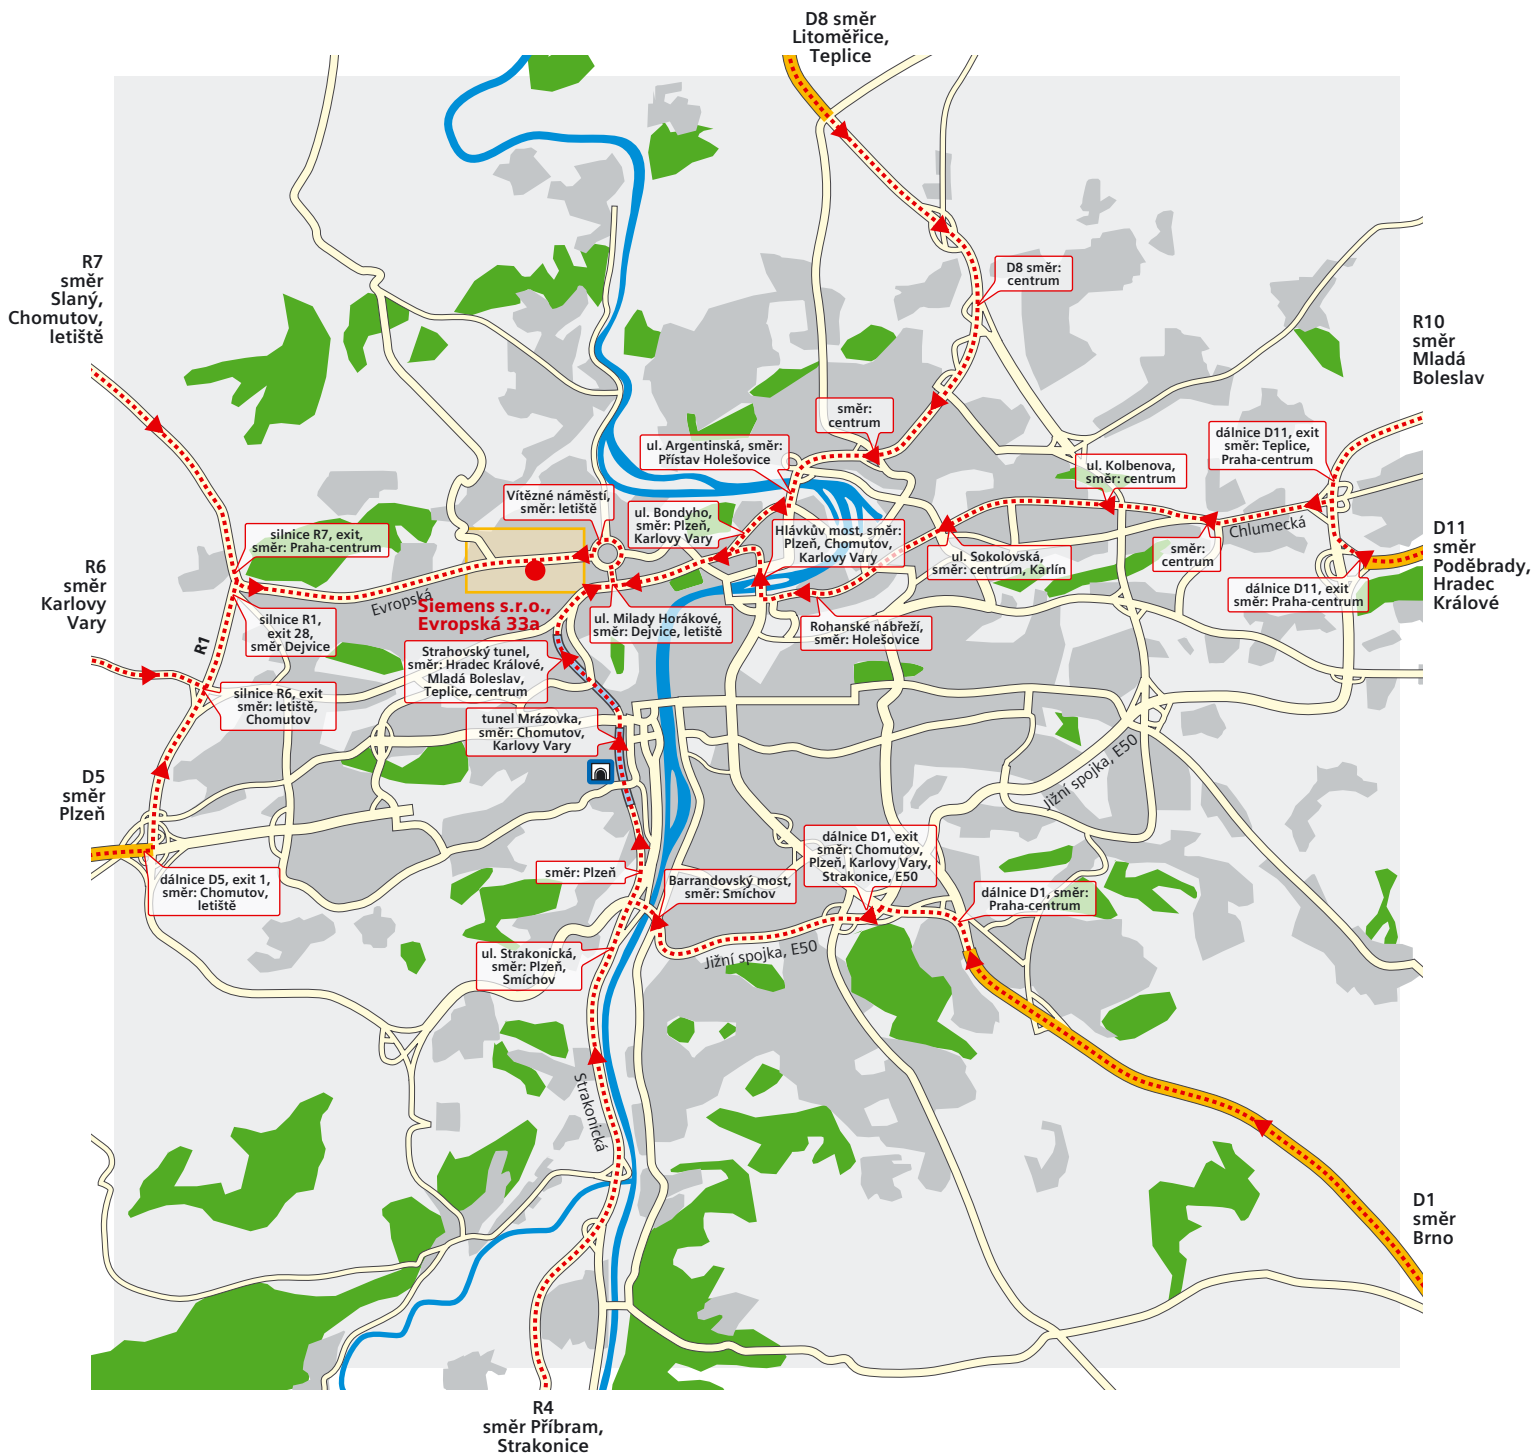

# Jak se k nám dostanete?

Siemens, s.r.o. | Evropská 33a

# Jak se k nám dostanete?

Siemens, s. r. o. | Evropská 33a

\* zastávka Hadovka – tramvaje č. 2, 20, 26 ze stanice metra A Dejvická